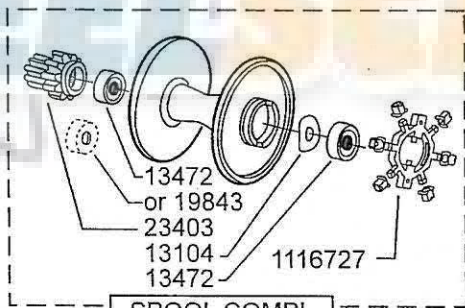

11 00

20848

22567

DECAL
19363

3x199
1078848
1078093

1080208
295
25222

811667

23501
23506

13472
or 19843
23403
13104
13472

1116727

SPOOL COMPL.
SILVER
1124270

802631

1116906
20906
1116906
20905

1116906
20960
22001
5131

1131385
5115
1122434

23402
22077
20686

1116904
20664
20671
20685

14868
20944
5327
4490

1116909
20917
20090
5229
13369x2
1126802

Please specify reel model number
and number in reelfoot when
ordering parts

Vid beställning av reservdelar bör
alltid rulltyp och nummer-
beteckning under rullfoten anges