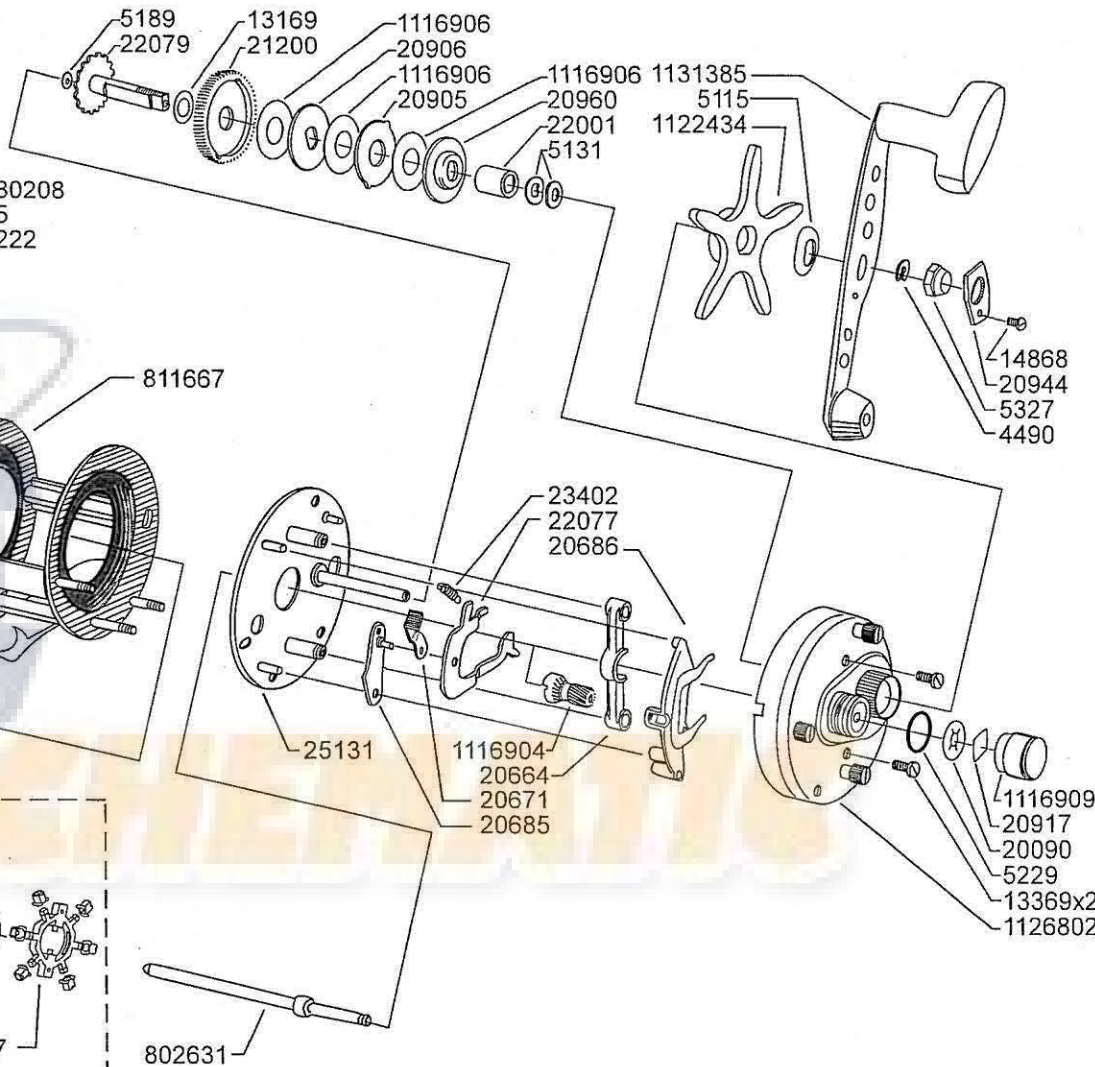

11 00

20848

22567

DECAL
19363

3x199
1078848
1078093

1080208
295
25222

811667

23501
23506

13472
or 19843
23403
13104
13472

1116727

SPOOL COMPL.
SILVER
1124270

802631

1116906
20906
1116906
20905

1116906
20960
22001
5131

1131385
5115
1122434

23402
22077
20686

1116904
20664
20671
20685

14868
20944
5327
4490

1116909
20917
20090
5229
13369x2
1126802

Please specify reel model number
and number in reelfoot when
ordering parts

Vid beställning av reservdelar bör
alltid rulltyp och nummer-
beteckning under rullfoten anges